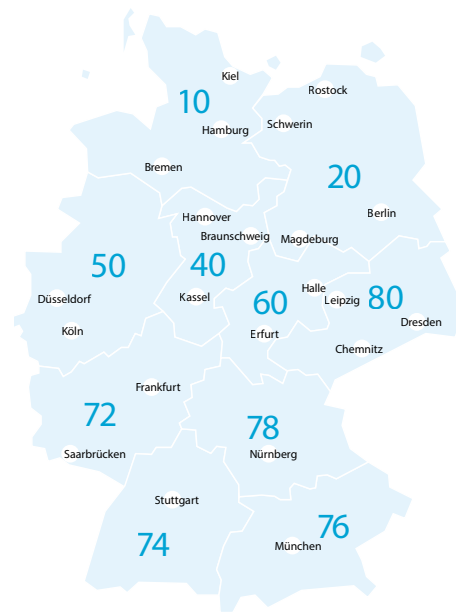

Beratung und Service im Außendienst

Gebiet PLZ

- **10** 20–29, ohne 23920–23999, 29400–29419
- **20** 10–19, 23920–23999, 39, ohne 15900–15939, 39250–39279
- **40** 29400–29419, 30, 31, 34, 36170–36289, 37, 38, Bräuning, ohne 37300–37359, 38800–38899
- **50** 32, 33, 40–49, 50–53, 57–59
- **60** 06, 36400–36469, 37300–37359, 38800–38899, 39250–39279, 96500–96529, 98, 99
- **72** 35, 36, 54, 55, 56, 60–69, 76710–76899, ohne 36170–36289, 36400–36469
- **74** 70–79, 88, 89, ohne 76710–76899
- **76** 80–87, 94
- **78** 90–93, 95–97, ohne 96500–96529
- **80** 01–05, 07–09, 15900–15939

Kundenbetreuung im Innendienst

EWE
ARMATUREN

Bewährt bis ins Detail.